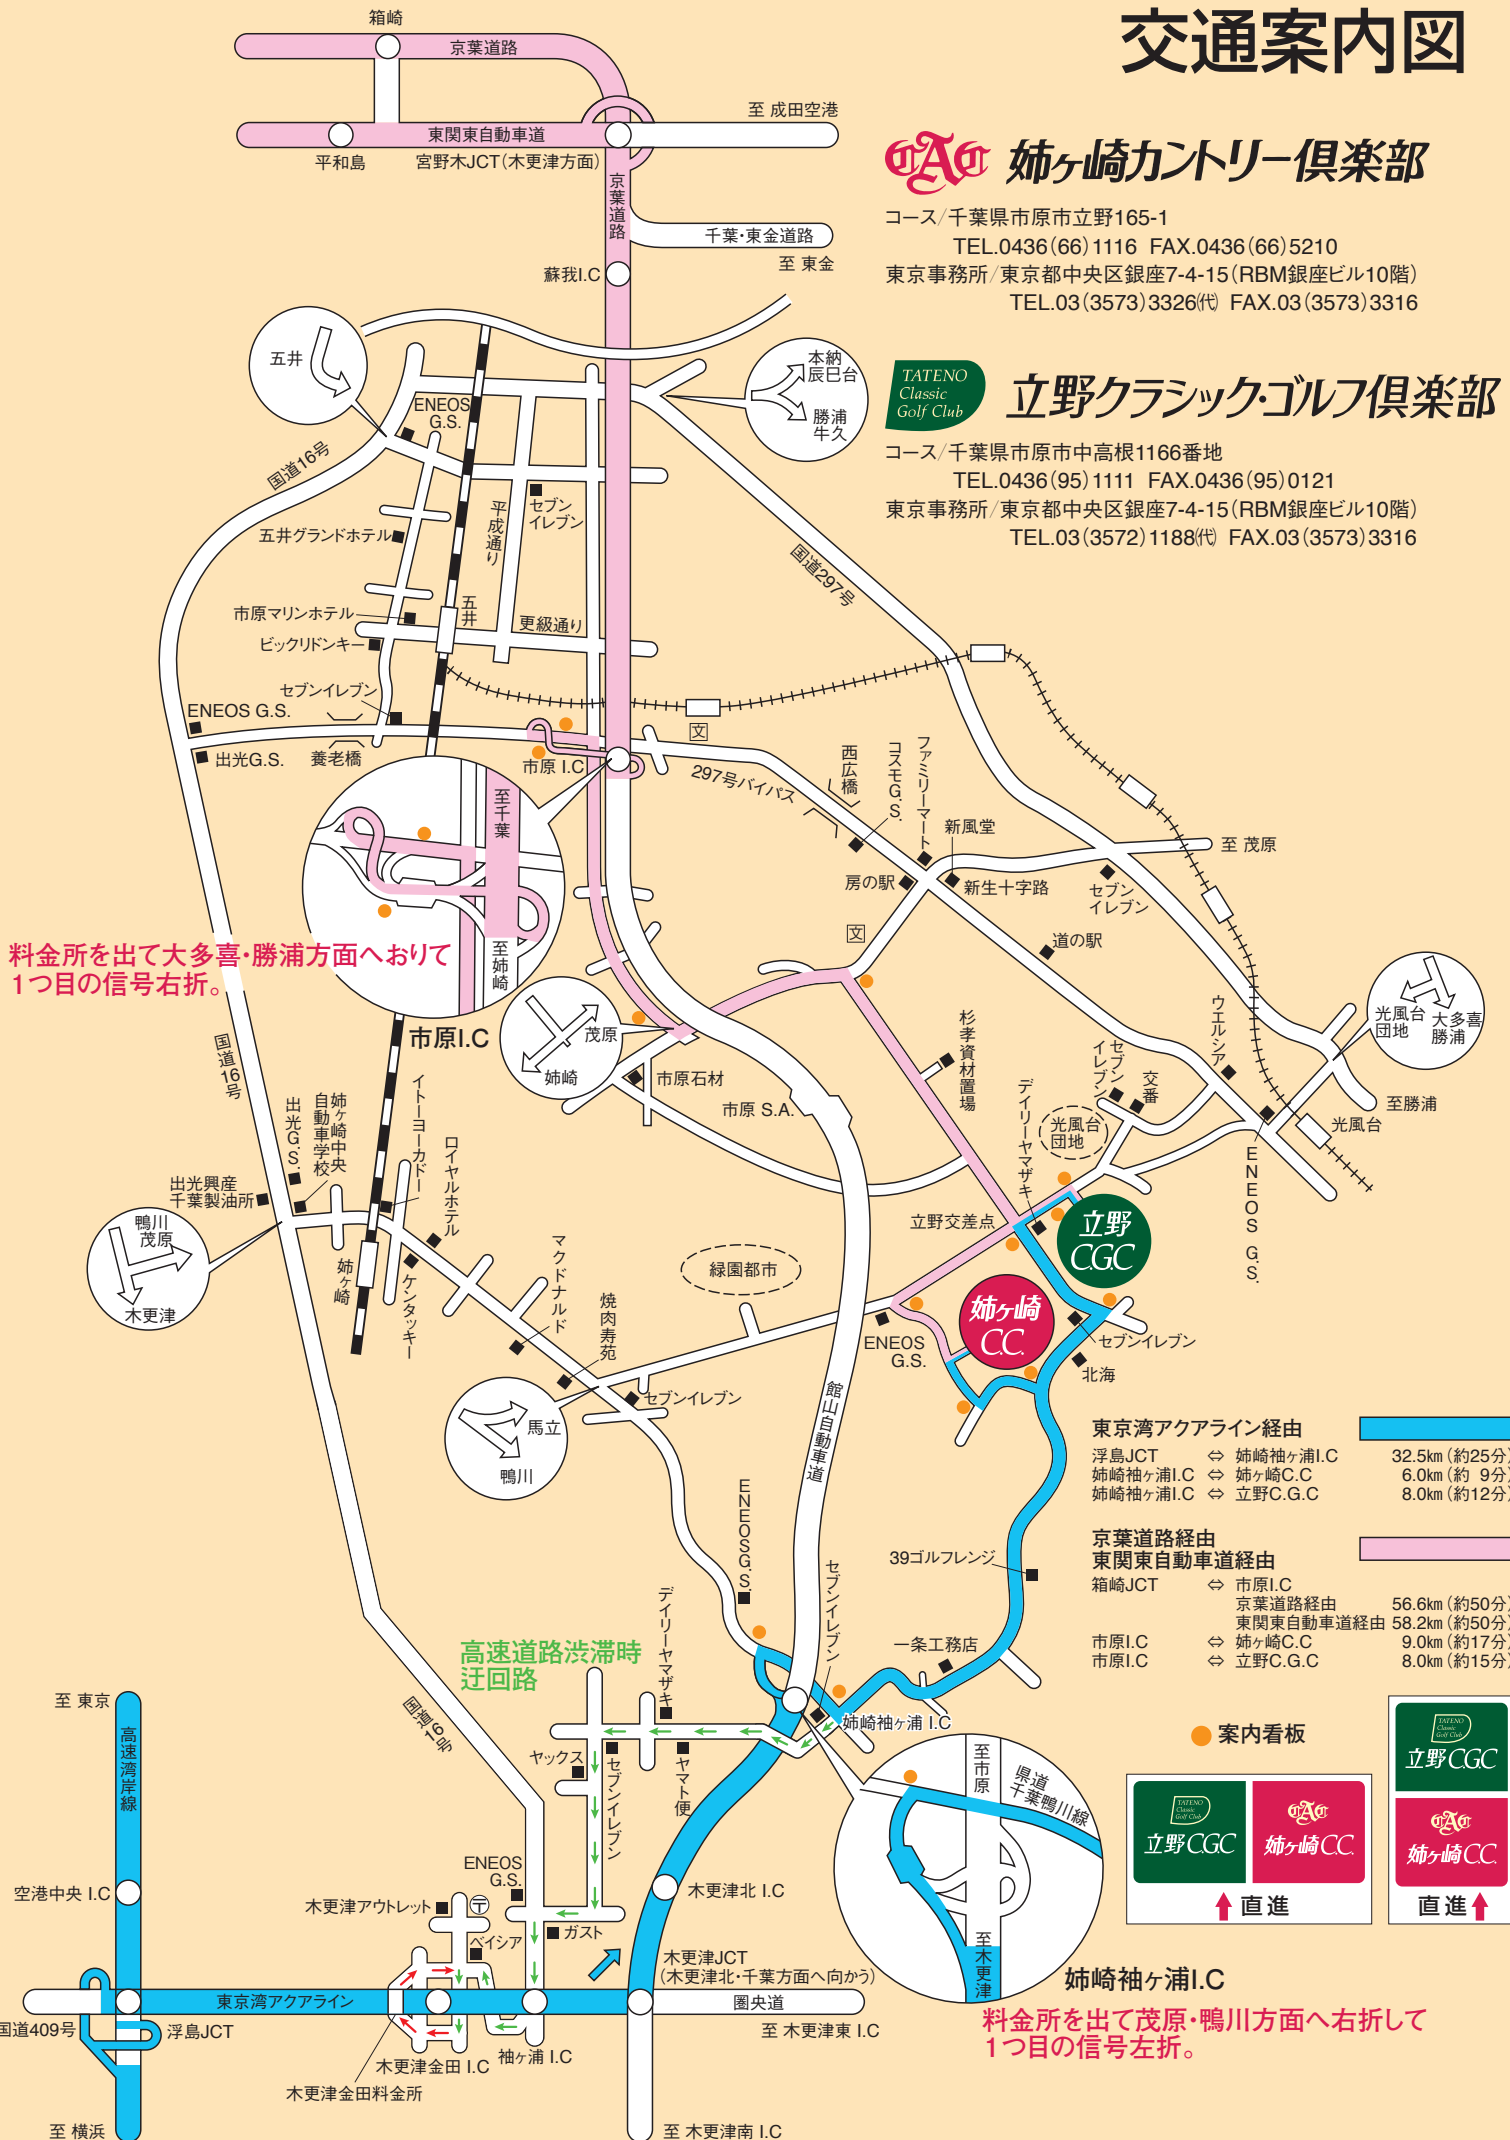

交通案内図

姉ヶ崎カントリー倶楽部

コース/千葉県市原市立野165-1
 TEL.0436(66)1116 FAX.0436(66)5210
 東京事務所/東京都中央区銀座7-4-15(RBM銀座ビル10階)
 TEL.03(3573)3326(代) FAX.03(3573)3316

TATENO Classic Golf Club 立野クラシックゴルフ倶楽部

コース/千葉県市原市中高根1166番地
 TEL.0436(95)1111 FAX.0436(95)0121
 東京事務所/東京都中央区銀座7-4-15(RBM銀座ビル10階)
 TEL.03(3572)1188(代) FAX.03(3573)3316

料金所を出て大多喜・勝浦方面へおりて1つ目の信号右折。

東京湾アクアライン経由
 浮島JCT ⇄ 姉崎袖ヶ浦I.C 32.5km (約25分)
 姉崎袖ヶ浦I.C ⇄ 姉ヶ崎C.C 6.0km (約9分)
 姉崎袖ヶ浦I.C ⇄ 立野C.G.C 8.0km (約12分)

京葉道路経由
東関東自動車道経由
 箱崎JCT ⇄ 市原I.C 56.6km (約50分)
 京葉道路経由 58.2km (約50分)
 市原I.C ⇄ 姉ヶ崎C.C 9.0km (約17分)
 市原I.C ⇄ 立野C.G.C 8.0km (約15分)

● 案内看板

料金所を出て茂原・鴨川方面へ右折して1つ目の信号左折。