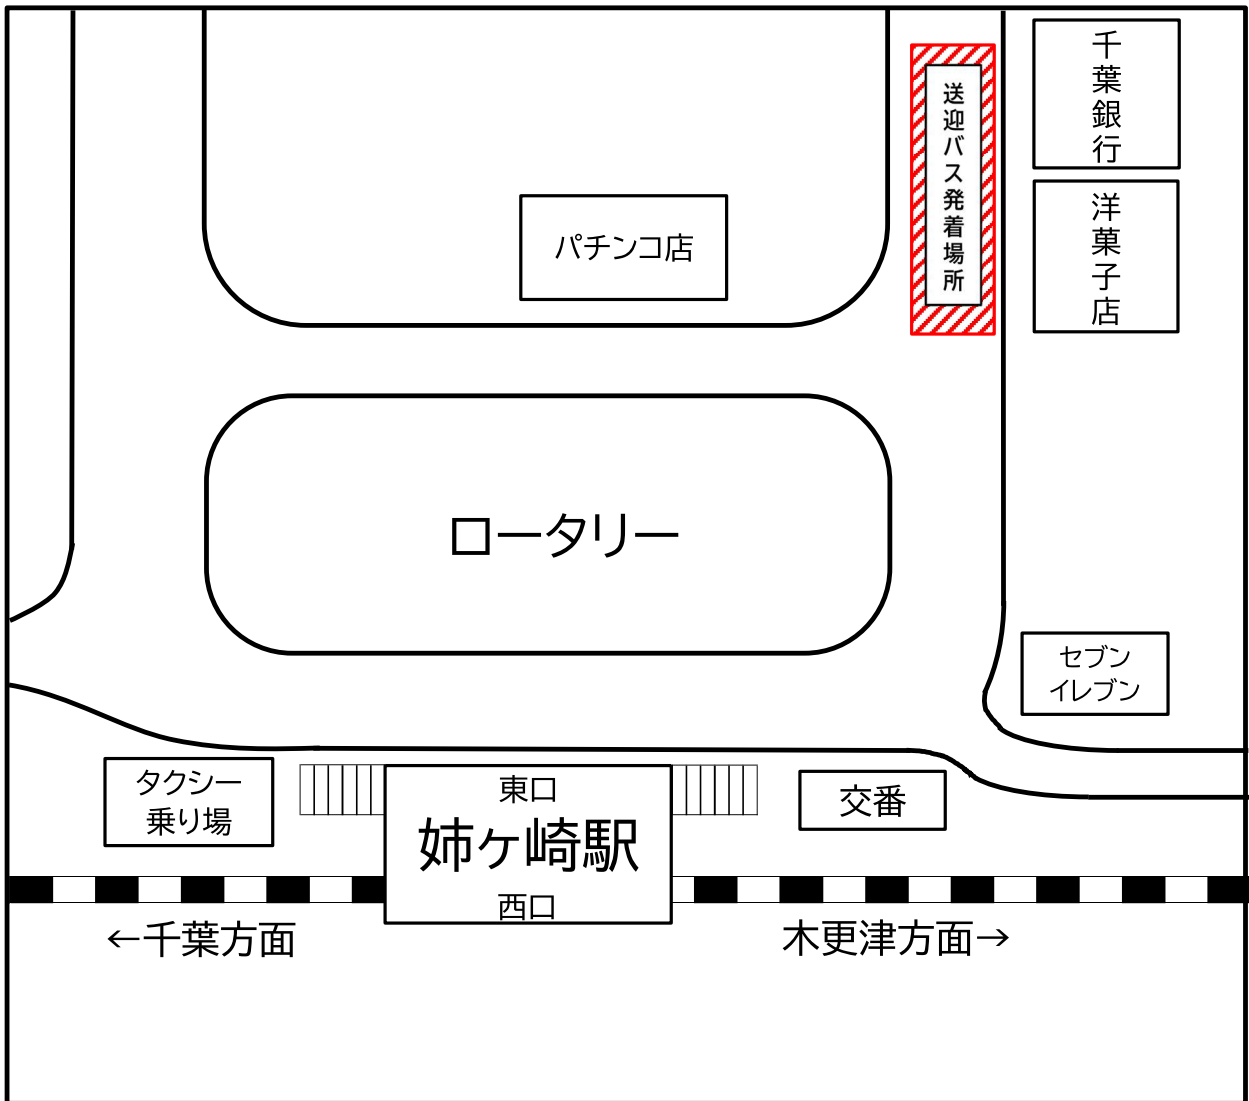

姉ヶ崎カントリー倶楽部
送迎バス 発着場所のご案内

姉ヶ崎駅 東口を出て右手側にある
千葉銀行手前付近でお待ちください