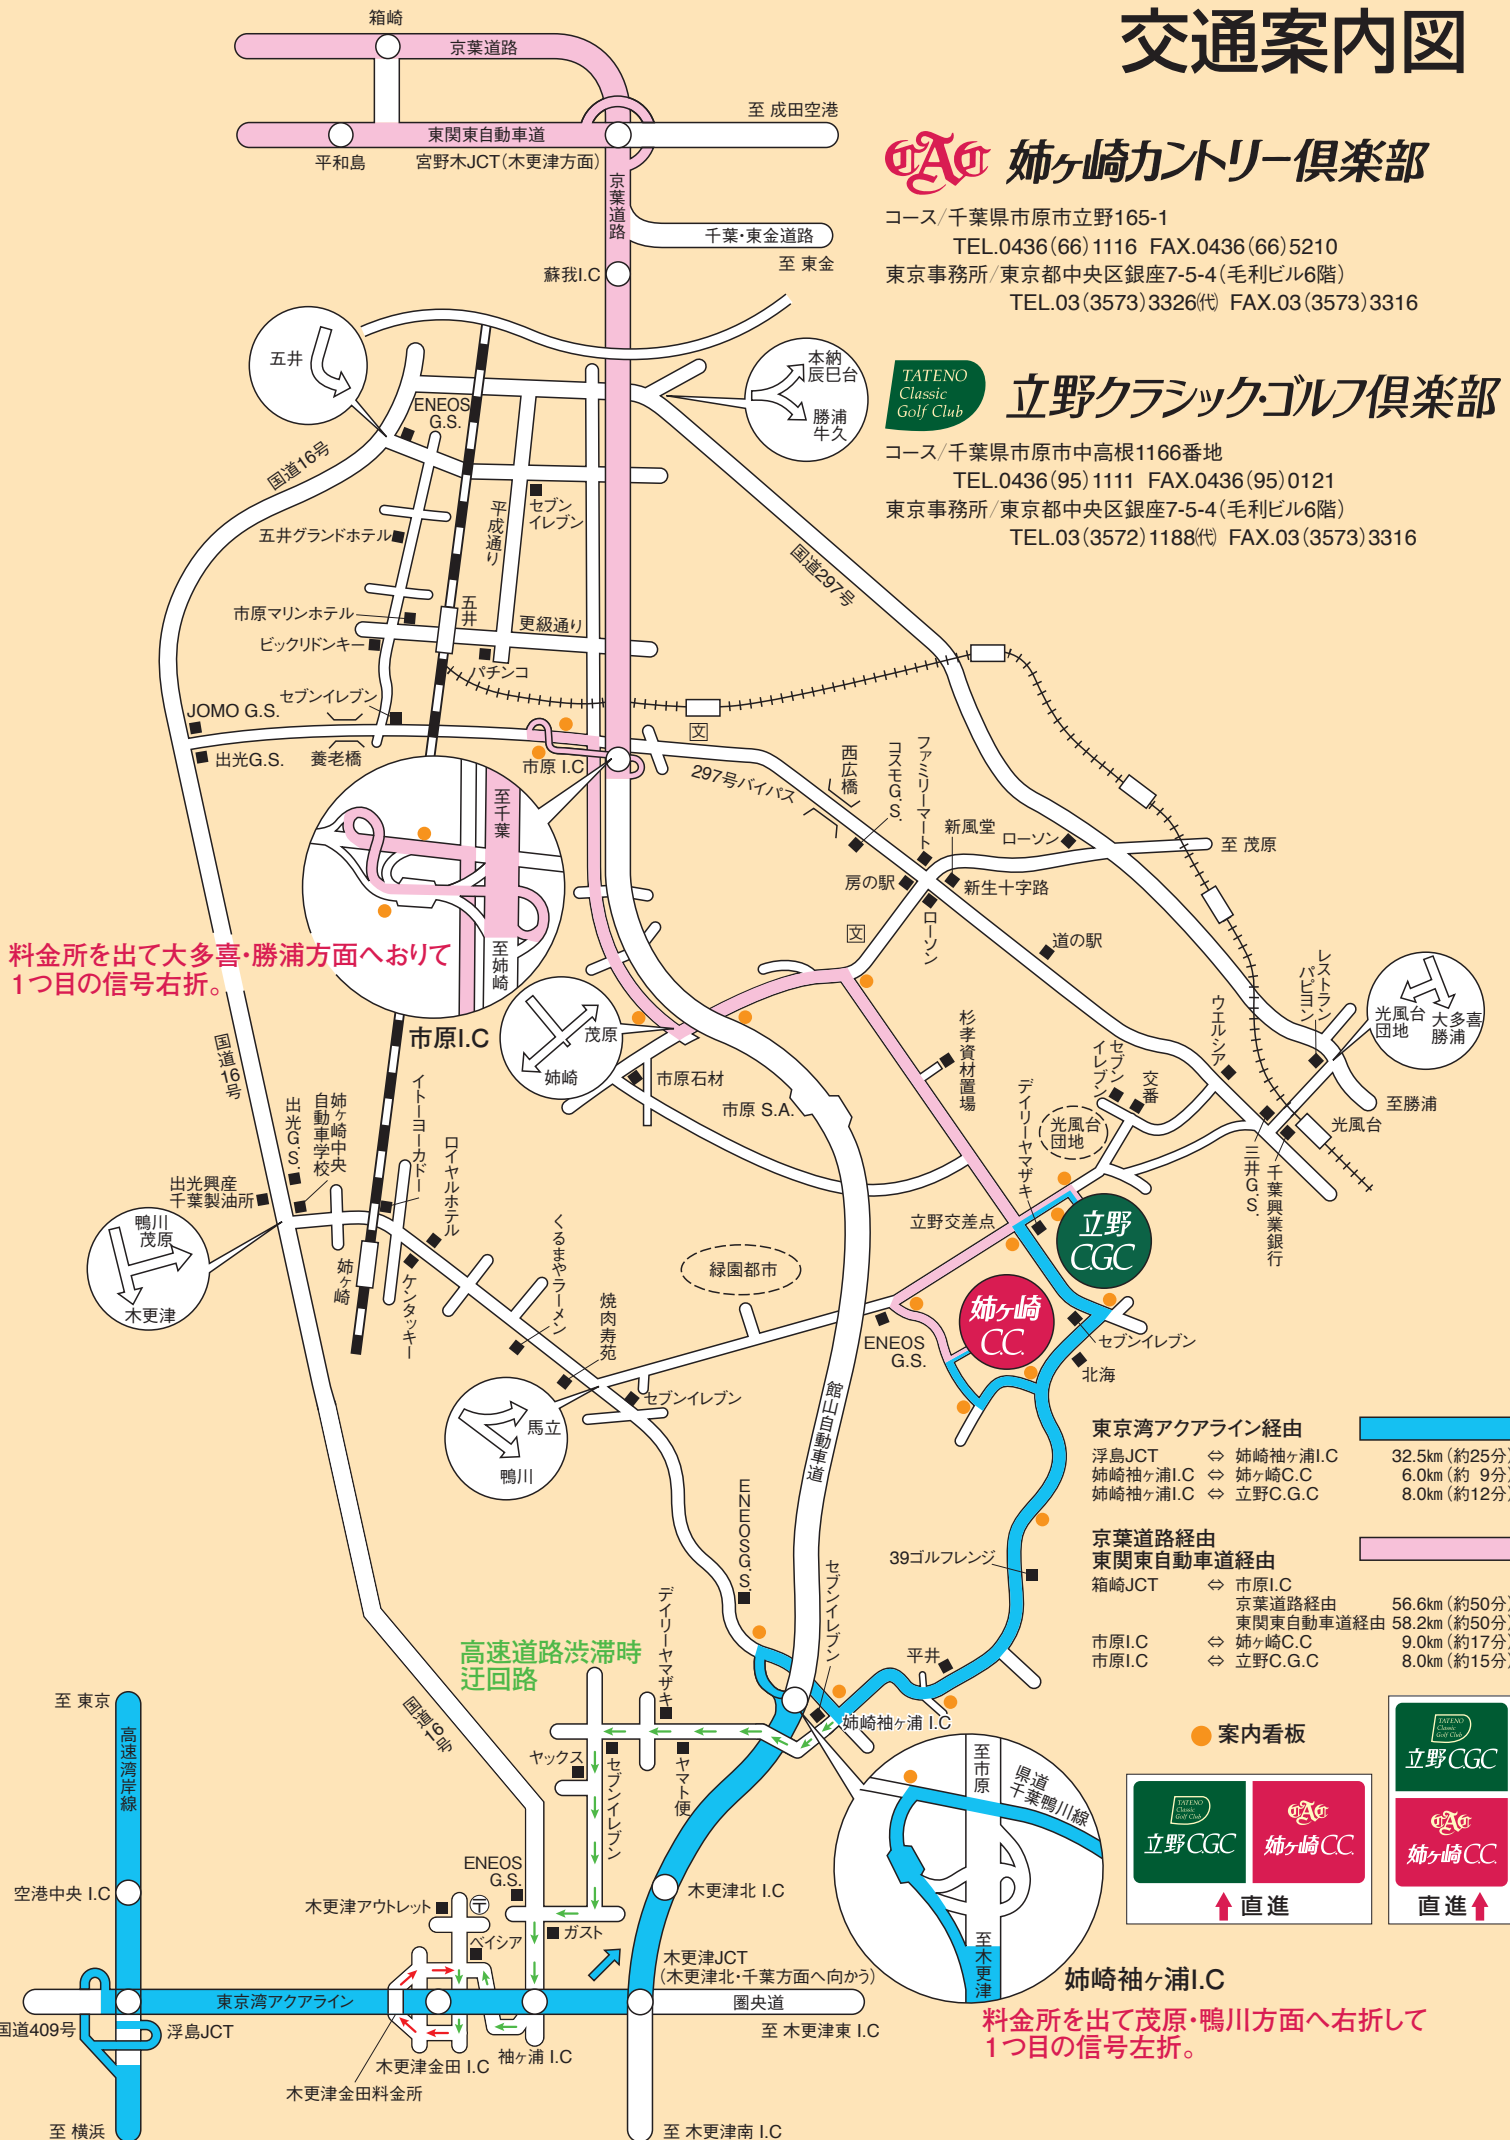

交通案内図

姉ヶ崎カントリー倶楽部

コース/千葉県市原市立野165-1
TEL.0436(66)1116 FAX.0436(66)5210
東京事務所/東京都中央区銀座7-5-4(毛利ビル6階)
TEL.03(3573)3326(代) FAX.03(3573)3316

TATENO Classic Golf Club 立野クラシックゴルフ倶楽部

コース/千葉県市原市中高根1166番地
TEL.0436(95)1111 FAX.0436(95)0121
東京事務所/東京都中央区銀座7-5-4(毛利ビル6階)
TEL.03(3572)1188(代) FAX.03(3573)3316

料金所を出て大多喜・勝浦方面へお入りて1つ目の信号右折。

東京湾アクアライン経由

浮島JCT ⇨ 姉ヶ崎袖ヶ浦I.C	32.5km(約25分)
姉ヶ崎袖ヶ浦I.C ⇨ 姉ヶ崎C.C	6.0km(約9分)
姉ヶ崎袖ヶ浦I.C ⇨ 立野C.G.C	8.0km(約12分)

京葉道路経由
東関東自動車道経由

箱崎JCT ⇨ 市原I.C	56.6km(約50分)
京葉道路経由	58.2km(約50分)
市原I.C ⇨ 姉ヶ崎C.C	9.0km(約17分)
市原I.C ⇨ 立野C.G.C	8.0km(約15分)

● 案内看板