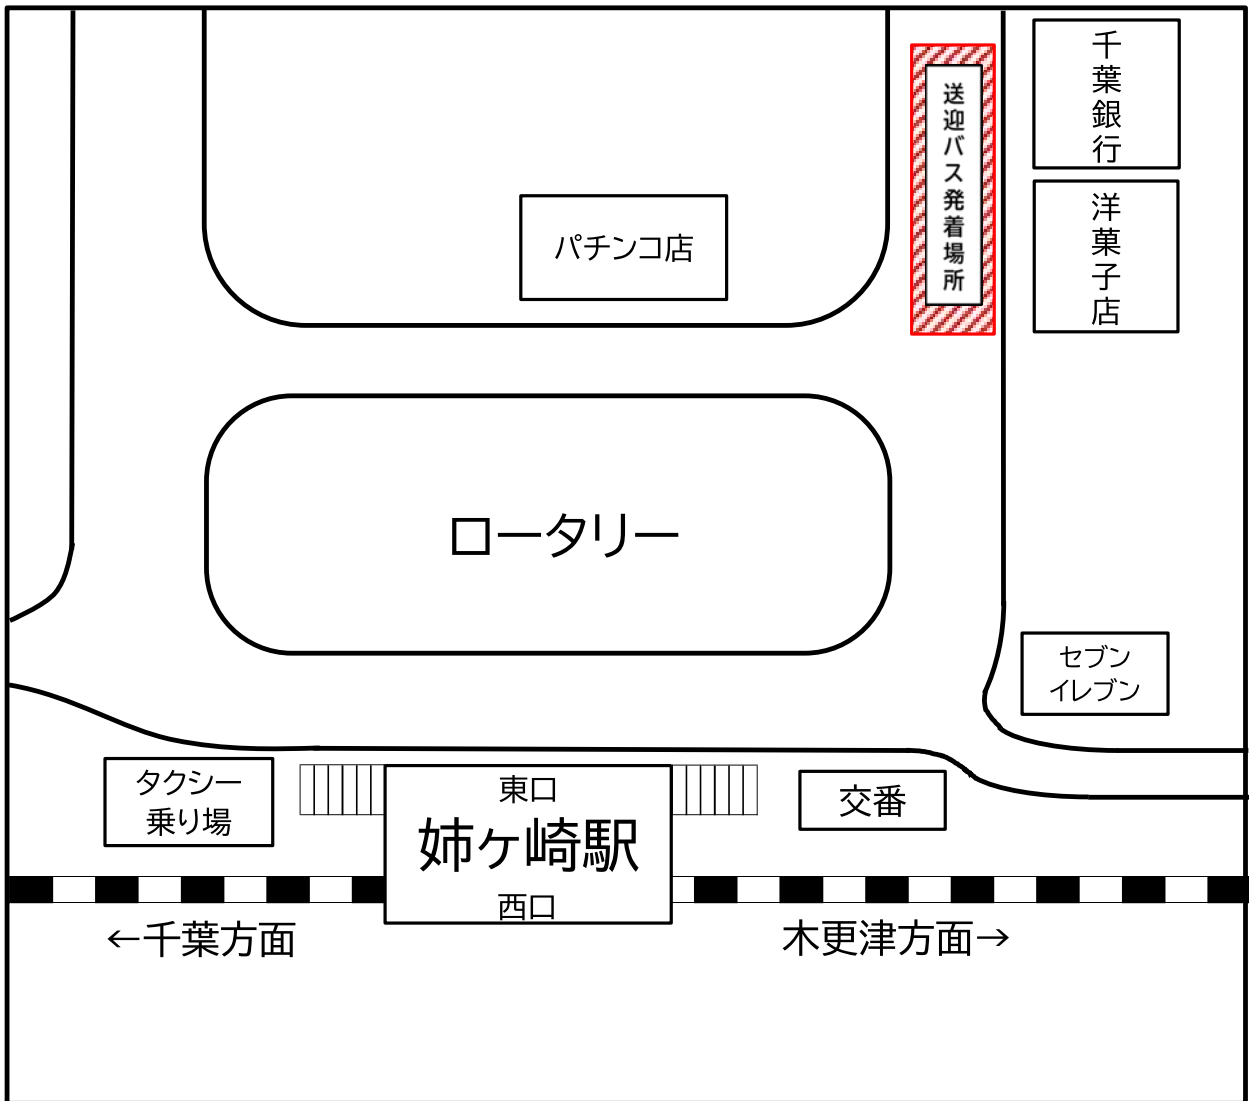

姉ヶ崎カントリー倶楽部
送迎バス 発着場所のご案内

姉ヶ崎駅 東口を出て右手側にある
千葉銀行手前付近でお待ちください